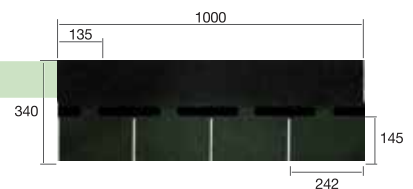

Hexagonal

Технически характеристики

CE	CE
Сертификат	ETA 10/ 452
Стъклофибърна армировка (г/м ²)	100
Залепване на езиците	Напълно термоактивираща се основа
Тегло (кг/м ²)	8,30
Покривна площ на 1 пакет (м ²)	2,30
Размери (см)	100 x 33,7

Traditional

Технически характеристики

CE	CE
Сертификат	ETA 10/ 452
Стъклофибърна армировка (г/м ²)	100
Залепване на езиците	Синхронизирани термоточки на залепване
Тегло (кг/м ²)	8,50
Покривна площ на 1 пакет (м ²)	2,32
Размери (см)	100 x 34

Rectangular

Технически характеристики

CE	CE
Сертификат	ETA 10/ 452
Стъклофибърна армировка (г/м ²)	100
Залепване на езиците	Синхронизирани термоточки на залепване
Тегло (кг/м ²)	8,50
Покривна площ на 1 пакет (м ²)	2,32
Размери (см)	100 x 34