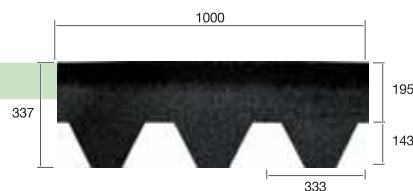

Hexagonal

Технически характеристики

CE	CE
Сертификат	ETA 10/ 452
Стъклофибърна армировка (г/м ²)	100
Залепване на езиците	Напълно термоактивираща се основа
Тегло (кг/м ²)	8,30
Покривна площ на 1 пакет (м ²)	2,30
Размери (см)	100 x 33,7

Traditional

Технически характеристики

CE	CE
Сертификат	ETA 10/ 452
Стъклофибърна армировка (г/м ²)	100
Залепване на езиците	Синхронизирани термоточки на залепване
Тегло (кг/м ²)	8,50
Покривна площ на 1 пакет (м ²)	2,32
Размери (см)	100 x 34

Rectangular

Технически характеристики

CE	CE
Сертификат	ETA 10/ 452
Стъклофибърна армировка (г/м ²)	100
Залепване на езиците	Синхронизирани термоточки на залепване
Тегло (кг/м ²)	8,50
Покривна площ на 1 пакет (м ²)	2,32
Размери (см)	100 x 34