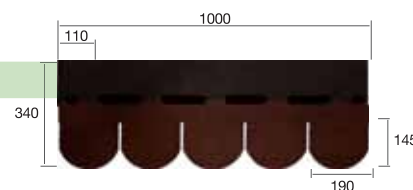

Hexagonal

Технически характеристики

CE	CE
Сертификат	ETA 10/ 452
Стъклофибърна армировка (г/м ²)	100
Залепване на езиците	Напълно термоактивираща се основа
Тегло (кг/м ²)	8,30
Покривна площ на 1 пакет (м ²)	2,30
Размери (см)	100 x 33,7

Traditional

Технически характеристики

CE	CE
Сертификат	ETA 10/ 452
Стъклофибърна армировка (г/м ²)	100
Залепване на езиците	Синхронизирани термоточки на залепване
Тегло (кг/м ²)	8,50
Покривна площ на 1 пакет (м ²)	2,32
Размери (см)	100 x 34

Rectangular

Технически характеристики

CE	CE
Сертификат	ETA 10/ 452
Стъклофибърна армировка (г/м ²)	100
Залепване на езиците	Синхронизирани термоточки на залепване
Тегло (кг/м ²)	8,50
Покривна площ на 1 пакет (м ²)	2,32
Размери (см)	100 x 34